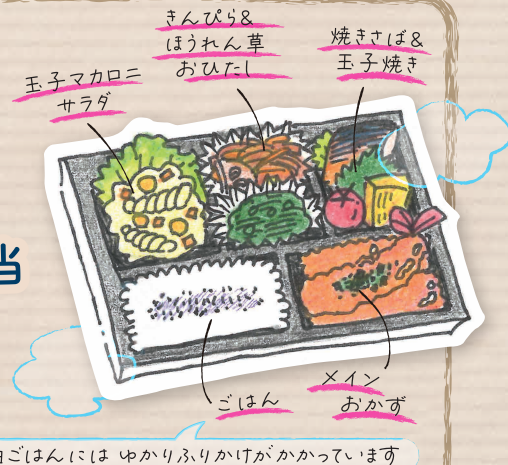

お弁当お品書き

お弁当

- ・ ロコモコ風ハンバーグ弁当 …… 650円(税込)
- ・ 彩り野菜の酢豚弁当 …… 680円(税込)
- ・ エビチリ弁当 …… 698円(税込)

丼ぶり

- ・ カツ丼
 - ・ 卵とじ …… 540円(税込)
 - ・ みそ …… 630円(税込)
 - ・ ソース …… 630円(税込)
- ・ 牛肉ビビンバ丼 …… 580円(税込)
- ・ からマヨ丼 …… 630円(税込)
- ・ のり丼 …… 540円(税込)

ちょっとシリーズ

- ・ ちょっと イカエビチリ弁当
 - (白ごはん …… 598円(税込))
 - (梅じゃこごはん …… 630円(税込))
- ・ ちょっと 鶏照りタルタル弁当
 - (白ごはん …… 598円(税込))
 - (梅じゃこごはん …… 630円(税込))
- ・ ちょっと 酢鶏弁当
 - (白ごはん …… 598円(税込) / 梅じゃこごはん …… 630円(税込))
- ・ ちょっと 牛焼肉弁当
 - (白ごはん …… 598円(税込) / 梅じゃこごはん …… 630円(税込))

お惣菜

1コからお作りできます♪

- ・ からあげ …… 1コ 90円(税込)
- ・ コーンコロケ …… 1枚 60円(税込)
- ・ うずら串 …… 1本 100円(税込)
- ・ イカリング… 1袋 300円(税込)
- ・ チーズちくわ …… 1コ 120円(税込)
- ・ メンチカツ …… 1枚 120円(税込)
- ・ ハムカツ …… 1枚 120円(税込)
- ・ あじフライ …… 1枚 120円(税込)